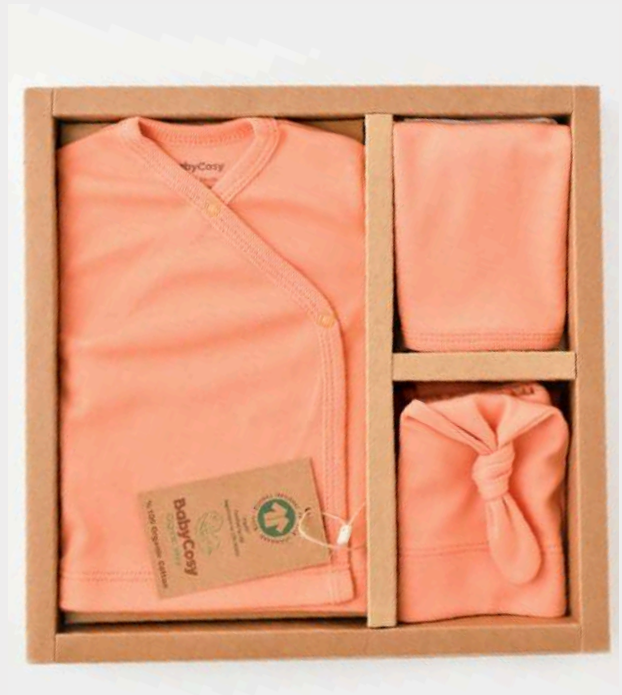

## CSY5111

**Product** 10 Pcs Set

**Color** Maroon

**Month** 0-3M

**Material** 100% Organic Cotton

## CSY5505

**Product** 5 Pcs Set

**Color** Cinnamon

**Month** 0-3 M.

**Material** 100% Organic Cotton

## CSY5508

**Product** 5 Pcs Set

**Color** Light Pink

**Month** 0-3 M.

**Material** 100% Organic Cotton